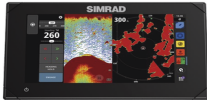

Tuesday, 28 de April de 2026 , 10:05 AM.

Descripción del Producto

Pantalla de Navegación NSX de 7 pulgadas / SolarMAX IPS HD / Integración Total con Mercury / Compatibilidad con Radar HALO / Uso Compartido de Datos de Sonda / Conectividad Inalámbrica y Ethernet / Compatibilidad NMEA 2000 000-15215-001