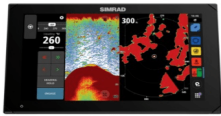

## Descripción del Producto

**Sistema de Navegación NSX 3012 / Pantalla Táctil SolarMAX IPS HD / Integración Total con Mercury SmartCraft y VesselView / Compatibilidad con Radar HALO / Conectividad Ethernet y USB / Redes NMEA 2000 / Compatibilidad con Cámar 000-15223-001**