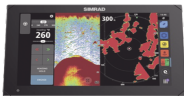

## Descripción del Producto

---

**Pantalla de Navegación NSX de 12 pulgadas / SolarMAX IPS HD / Integración Total con Mercury / Compatibilidad con Radar HALO / Uso Compartido de Datos de Sonda / Conectividad Ethernet y USB / Red NMEA 2000 000-15370-001**