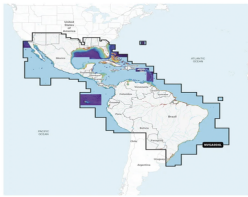

Tuesday, 28 de April de 2026 , 08:51 AM.

Descripción del Producto

Cobertura Marítima / Costa de México Centroamérica y Brasil / Incluye Golfo de EE. UU. y Costa Oriental / Bermudas Bahamas Cuba Puerto Rico / Islas Vírgenes Jamaica Canal de Panamá / Costa Occidental de Sudameacut 010-C1285-00