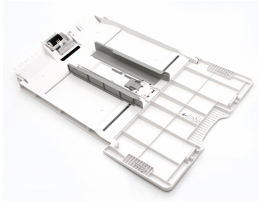

Saturday, 16 de May de 2026 , 22:21 PM.

Descripción del Producto

TRAY ASSY MSI

Soluciones Integrales En Tecnología Global Office S.A. DE C.V.

No imprima este correo a menos que sea necesario, léalo desde su computadora. Si todas las comunidades actúan de forma combinada, la ciudad estará limpia.