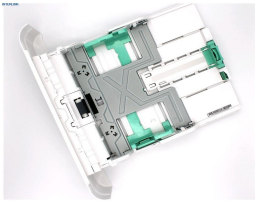

Saturday, 16 de May de 2026 , 21:32 PM.

Descripción del Producto

CASSETTE

Soluciones Integrales En Tecnología Global Office S.A. DE C.V.

No imprima este correo a menos que sea necesario, léalo desde su computadora. Si todas las comunidades actúan de forma combinada, la ciudad estará limpia.