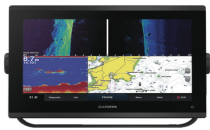

Wednesday, 10 de June de 2026 , 22:43 PM.

Descripción del Producto

GPSMAP 1223xsv / Pantalla Táctil WXGA 12.1 / Resolución 1280x800 / GPS-GLONASS-Galileo / Compatible con NMEA 2000 y 0183 / Sonda CHIRP Integrada / ClearVü y SideVü / IPX7 / Alimentación 10-32 Vdc 10-02367-02