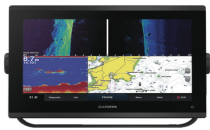

Wednesday, 10 de June de 2026 , 23:15 PM.

Descripción del Producto

GPSMAP 1223xsv / Pantalla Táctil WXGA 12.1 / Resolución 1280x800 / GPS-GLONASS-Galileo / Compatible con NMEA 2000 y 0183 / Sonda CHIRP Integrada / ClearVü y SideVü / IPX7 / Alimentación 10-32 Vdc 10-02367-02