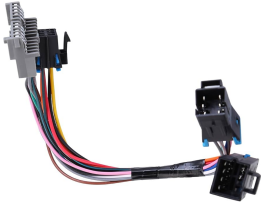

Soluciones Integrales En Tecnología Global Office S.A. DE C.V.

Av. Paseo de la Arboleda 1167, Bosques
de la Victoria, 44540 Guadalajara, Jal.

Tel: (33) 3260 9299 - 3260 9300

3260 9273 - 3260 9274

jbonilla@globaloffice.com.mx

Wednesday, 20 de May de 2026 , 19:33 PM.

Descripción del Producto

Arnes de Voltaje y Datos para DS-K1T670MWXQR 101512244

Soluciones Integrales En Tecnología Global Office S.A. DE C.V.

No imprima este correo a menos que sea necesario, léalo desde su computadora. Si todas las comunidades actúan de forma combinada, la ciudad estará limpia.