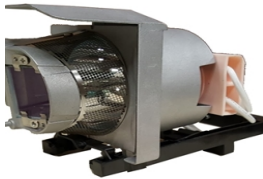

Monday, 27 de April de 2026 , 13:49 PM.

Descripción del Producto

LAMPARA PROYECTOR COMPATIBLE PARA SMARTBOARD - 1020991

Soluciones Integrales En Tecnología Global Office S.A. DE C.V.

No imprima este correo a menos que sea necesario, léalo desde su computadora. Si todas las comunidades actúan de forma combinada, la ciudad estará limpia.