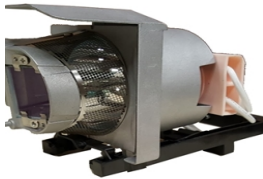

Saturday, 13 de June de 2026 , 11:39 AM.

Descripción del Producto

LAMPARA PROYECTOR COMPATIBLE PARA SMARTBOARD - 1020991

Soluciones Integrales En Tecnología Global Office S.A. DE C.V.

No imprima este correo a menos que sea necesario, léalo desde su computadora. Si todas las comunidades actúan de forma combinada, la ciudad estará limpia.