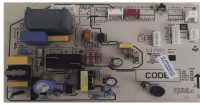

Monday, 27 de April de 2026 , 23:17 PM.

Descripción del Producto

Tarjeta Interna de evaporador para CHIR3212K220 11222003003956

Soluciones Integrales En Tecnología Global Office S.A. DE C.V.

No imprima este correo a menos que sea necesario, léalo desde su computadora. Si todas las comunidades actúan de forma combinada, la ciudad estará limpia.