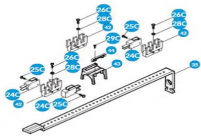

Friday, 22 de May de 2026 , 21:27 PM.

Descripción del Producto

SOSTÉN PARA GRUPO FINAL DE CARRERA - A3024N 119-RID289

Soluciones Integrales En Tecnología Global Office S.A. DE C.V.

No imprima este correo a menos que sea necesario, léalo desde su computadora. Si todas las comunidades actúan de forma combinada, la ciudad estará limpia.