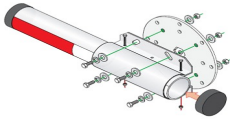

Thursday, 21 de May de 2026 , 21:10 PM.

Descripción del Producto

Kit de Instalación Para Brazos de Aluminio Doorking / Compatible con Barreras 1601 y 1603 1601-242

Soluciones Integrales En Tecnología Global Office S.A. DE C.V.