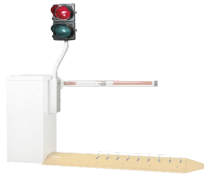

Descripción del Producto

Semáforo y montaje para barrera 1603 de Doorking 1603-210

Soluciones Integrales En Tecnología Global Office S.A. DE C.V.

No imprima este correo a menos que sea necesario, léalo desde su computadora. Si todas las comunidades actúan de forma combinada, la ciudad estará limpia.