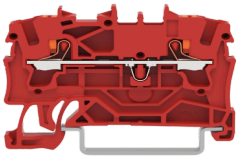

Wednesday, 10 de June de 2026 , 03:29 AM.

Descripción del Producto

Borna de Paso / Push-in CAGE CLAMP / 2.5 mm² / Tecla de Accionamiento / Aplicaciones Ex e II / Carril DIN 35 x 15 y 35 x 7.5 / Marcaje Lateral y Central / COLOR ROJO 2202-1203