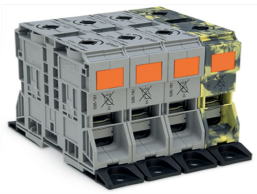

## Descripción del Producto

**Juego de Bornes Trifásicos POWER CAGE CLAMP 10 Puntos de Conexión 4 Potenciales  
Sección 50-185 mm<sup>2</sup> Multicolor Con Bridas de Fijación 285-1165**

Soluciones Integrales En Tecnología Global Office S.A. DE C.V.