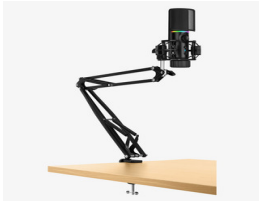

Friday, 22 de May de 2026 , 03:11 AM.

Descripción del Producto

MICROFONO STREAMPLIFY CON BRAZO DE MONTAJE RGB NEGRO

Soluciones Integrales En Tecnología Global Office S.A. DE C.V.

No imprima este correo a menos que sea necesario, léalo desde su computadora. Si todas las comunidades actúan de forma combinada, la ciudad estará limpia.