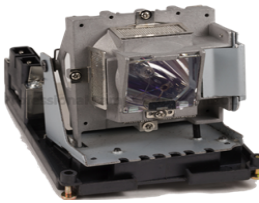

Monday, 27 de April de 2026 , 11:26 AM.

Descripción del Producto

LAMPARA PROYECTOR COMPATIBLE PARA VIVITEK - 5811100686-S

Soluciones Integrales En Tecnología Global Office S.A. DE C.V.

No imprima este correo a menos que sea necesario, léalo desde su computadora. Si todas las comunidades actúan de forma combinada, la ciudad estará limpia.