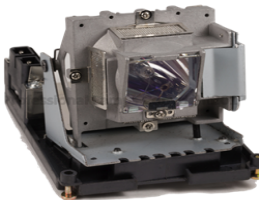

Saturday, 13 de June de 2026 , 11:39 AM.

Descripción del Producto

LAMPARA PROYECTOR COMPATIBLE PARA VIVITEK - 5811100686-S

Soluciones Integrales En Tecnología Global Office S.A. DE C.V.

No imprima este correo a menos que sea necesario, léalo desde su computadora. Si todas las comunidades actúan de forma combinada, la ciudad estará limpia.