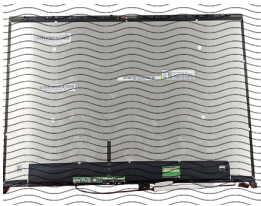

Thursday, 14 de May de 2026 , 20:27 PM.

Descripción del Producto

LCD MODULE156FHDTOUCHGLAREIPS250NIT45NTSC LENOVO - 5D10S39643

Soluciones Integrales En Tecnología Global Office S.A. DE C.V.

No imprima este correo a menos que sea necesario, léalo desde su computadora. Si todas las comunidades actúan de forma combinada, la ciudad estará limpia.