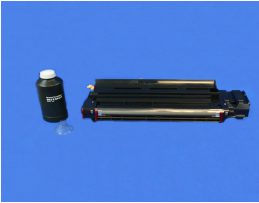

Sunday, 17 de May de 2026 , 03:00 AM.

Descripción del Producto

SPARE KIT DEVEL

Soluciones Integrales En Tecnología Global Office S.A. DE C.V.

No imprima este correo a menos que sea necesario, léalo desde su computadora. Si todas las comunidades actúan de forma combinada, la ciudad estará limpia.