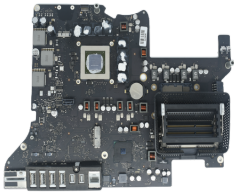

## Descripción del Producto

**661-03169 Apple Logic Board 32GHz Intel Core i5 Quad Core 1GB Video for iMac 27 Late 2015 A1419**

Soluciones Integrales En Tecnología Global Office S.A. DE C.V.

No imprima este correo a menos que sea necesario, léalo desde su computadora. Si todas las comunidades actúan de forma combinada, la ciudad estará limpia.