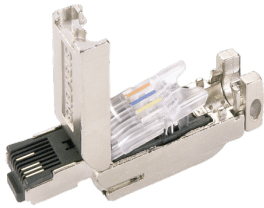

Wednesday, 20 de May de 2026 , 18:27 PM.

Descripción del Producto

Conector RJ45 / FastConnect / 180 / 10/100 Mbit/s / 4 Hilos / Metal / IP20 / 10 Reusos / PoE / PoE 6GK1901-1BB10-2AA0

Soluciones Integrales En Tecnología Global Office S.A. DE C.V.