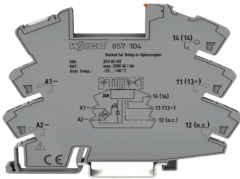

Thursday, 11 de June de 2026 , 04:05 AM.

Descripción del Producto

Zócalo de Relé / 24 V AC/DC / 6 A / 250 VAC / Push-in CAGE CLAMP / Carril DIN-35 / IP20 / LED Amarillo 857-104

Soluciones Integrales En Tecnología Global Office S.A. DE C.V.