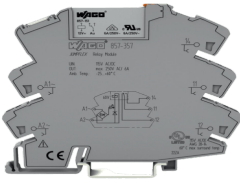

Wednesday, 10 de June de 2026 , 03:29 AM.

Descripción del Producto

**Módulo Relé WAGO / 115V AC/DC / 1 Inversor / 6A Corriente Permanente / Indicador LED
Amarillo / Push-in CAGE CLAMP / Aislamiento Reforzado / IP20 / Carril DIN 857-357**