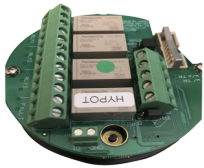

Wednesday, 20 de May de 2026 , 02:20 AM.

Descripción del Producto

Relevador RS485 - Modbus Para Detector 805111100010N 88-1000-0040-00

Soluciones Integrales En Tecnología Global Office S.A. DE C.V.

No imprima este correo a menos que sea necesario, léalo desde su computadora. Si todas las comunidades actúan de forma combinada, la ciudad estará limpia.