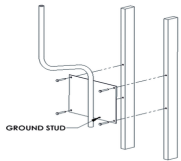

Wednesday, 20 de May de 2026 , 10:17 AM.

Descripción del Producto

Soporte para montaje en pared compatible con línea de antenas OMNI-B AMB-W

Soluciones Integrales En Tecnología Global Office S.A. DE C.V.