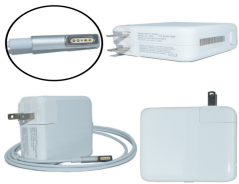

Tuesday, 19 de May de 2026 , 14:13 PM.

Descripción del Producto

AP-60W Adaptador de Corriente 60W Magnetico 1

Soluciones Integrales En Tecnología Global Office S.A. DE C.V.

No imprima este correo a menos que sea necesario, léalo desde su computadora. Si todas las comunidades actúan de forma combinada, la ciudad estará limpia.