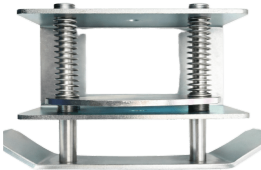

## Descripción del Producto

---

**Soporte de brazo desplegable para torniquetes AccessPRO serie AP1000 AP2000 AP2002 AP-SUPPOR-THD**

Soluciones Integrales En Tecnología Global Office S.A. DE C.V.

No imprima este correo a menos que sea necesario, léalo desde su computadora. Si todas las comunidades actúan de forma combinada, la ciudad estará limpia.