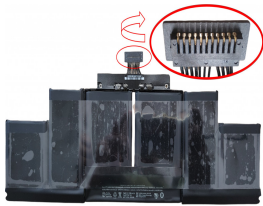

Sunday, 03 de May de 2026 , 16:47 PM.

Descripción del Producto

AP14000 APPLE ORIGINAL BATTERY 1126V 6CELL 8430MAH 95WH - AP1400-O

Soluciones Integrales En Tecnología Global Office S.A. DE C.V.

No imprima este correo a menos que sea necesario, léalo desde su computadora. Si todas las comunidades actúan de forma combinada, la ciudad estará limpia.