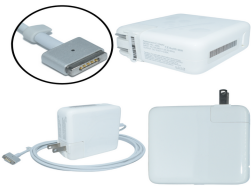

Soluciones Integrales En Tecnología Global Office S.A. DE C.V.

Av. Paseo de la Arboleda 1167, Bosques
de la Victoria, 44540 Guadalajara, Jal.

Tel: (33) 3260 9299 - 3260 9300

3260 9273 - 3260 9274

jbonilla@globaloffice.com.mx

Tuesday, 19 de May de 2026 , 12:41 PM.

Descripción del Producto

AP2-60W Adaptador de Corriente 60W Magnetico 2

Soluciones Integrales En Tecnología Global Office S.A. DE C.V.

No imprima este correo a menos que sea necesario, léalo desde su computadora. Si todas las comunidades actúan de forma combinada, la ciudad estará limpia.