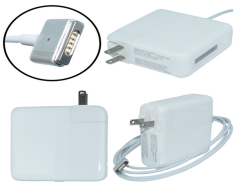

Tuesday, 19 de May de 2026 , 13:24 PM.

Descripción del Producto

AP2-85W Adaptador de Corriente 85W Magnetico 2

Soluciones Integrales En Tecnología Global Office S.A. DE C.V.

No imprima este correo a menos que sea necesario, léalo desde su computadora. Si todas las comunidades actúan de forma combinada, la ciudad estará limpia.