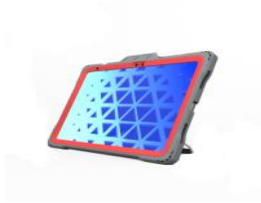

Thursday, 11 de June de 2026 , 17:31 PM.

Descripción del Producto

**FUNDA SHIELD EXTREME-X2 PARA IPAD 10/11 DE 109 2022 BISEL ROJO -
CARCASA GRIS MAXCASE**

Soluciones Integrales En Tecnología Global Office S.A. DE C.V.