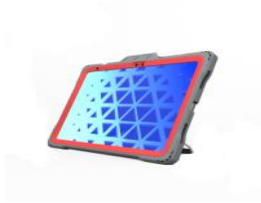

Soluciones Integrales En Tecnología Global Office S.A. DE C.V.

Av. Paseo de la Arboleda 1167, Bosques
de la Victoria, 44540 Guadalajara, Jal.

Tel: (33) 3260 9299 - 3260 9300

3260 9273 - 3260 9274

jbonilla@globaloffice.com.mx

Thursday, 11 de June de 2026 , 17:31 PM.

Descripción del Producto

**FUNDA SHIELD EXTREME-X2 PARA IPAD 10/11 DE 109 2022 BISEL ROJO -
CARCASA GRIS MAXCASE**

Soluciones Integrales En Tecnología Global Office S.A. DE C.V.

No imprima este correo a menos que sea necesario, léalo desde su computadora. Si todas las comunidades actúan de forma combinada, la ciudad estará limpia.