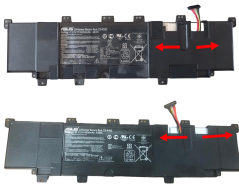

Sunday, 03 de May de 2026 , 16:49 PM.

Descripción del Producto

AS2200O ASUS ORIGINAL BATTERY 111V 6CELL 4000MAH 44WH - AS2200-O

Soluciones Integrales En Tecnología Global Office S.A. DE C.V.

No imprima este correo a menos que sea necesario, léalo desde su computadora. Si todas las comunidades actúan de forma combinada, la ciudad estará limpia.