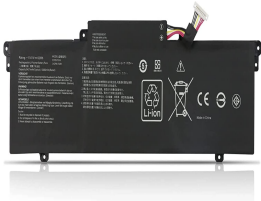

Sunday, 03 de May de 2026 , 16:48 PM.

Descripción del Producto

AS24930 ASUS ORIGINAL BATTERY 1161V 3CELL 5427MAH 63WH - AS2493-O

Soluciones Integrales En Tecnología Global Office S.A. DE C.V.

No imprima este correo a menos que sea necesario, léalo desde su computadora. Si todas las comunidades actúan de forma combinada, la ciudad estará limpia.