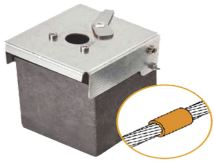

Tuesday, 28 de April de 2026 , 05:05 AM.

Descripción del Producto

Molde de grafito vertical unión lineal de cable 2/0 AWG pasante con cable 2/0 AWG terminal. AT-W20/W20/LV

Soluciones Integrales En Tecnología Global Office S.A. DE C.V.