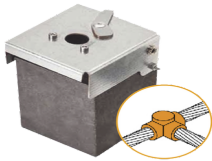

## Descripción del Producto

**Molde de Grafito Horizontal Unión en T / Cable 2/0 AWG 70 mm<sup>2</sup> / 70 Soldaduras / Acero Electrogalvanizado / Normativa UNE 21186 AT-W20/W20/TH**

Soluciones Integrales En Tecnología Global Office S.A. DE C.V.