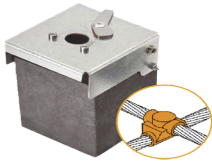

Tuesday, 28 de April de 2026 , 07:34 AM.

Descripción del Producto

Molde de Grafito Horizontal Unión en Cruz / Cable 2/0 AWG 70 mm² / 50 Soldaduras / Acero Electro galvanizado / Normativa IEC 62305 AT-W20/W20/XS