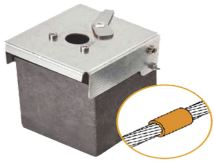

Tuesday, 28 de April de 2026 , 00:30 AM.

Descripción del Producto

Molde de grafito vertical unión lineal de cable 4/0 AWG pasante con cable 4/0 AWG terminal. AT-W40/W40/LV

Soluciones Integrales En Tecnología Global Office S.A. DE C.V.