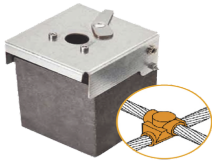

Tuesday, 28 de April de 2026 , 07:34 AM.

Descripción del Producto

Molde de Grafito Horizontal Unión en Cruz / Cable 4/0 AWG 120 mm² / 50 Soldaduras / Acero Electro galvanizado / Normativa UNE 21186 AT-W40/W40/XS