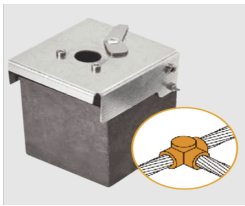

## Descripción del Producto

**Punta Pararrayo PDC Flash Captor 45 / Avance de Cebado 45 ?s / Acero Inoxidable AISI 316L / Autónomo / Verificable In Situ ATW10/W10/TH**

Soluciones Integrales En Tecnología Global Office S.A. DE C.V.