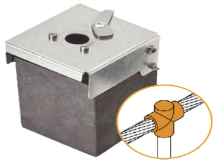

Tuesday, 28 de April de 2026 , 07:34 AM.

Descripción del Producto

Molde de Grafito Vertical Unión en T / Cable 2/0 AWG a Pica 5/8 in / 70 Soldaduras / Acero Electrogalvanizado / Normativa IEC 62305 ATW20/T16/TV