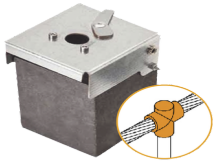

Tuesday, 28 de April de 2026 , 06:23 AM.

Descripción del Producto

Molde de grafito vertical unión en T vertical de cable 4/0 AWG pasante con Pica de 5/8 in terminal. ATW40/T16/TV

Soluciones Integrales En Tecnología Global Office S.A. DE C.V.