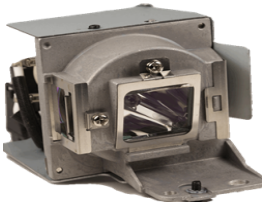

Saturday, 13 de June de 2026 , 12:46 PM.

Descripción del Producto

LAMPARA PROYECTOR COMPATIBLE PARA BENQ BenQ MX666 - 5J.J9P05.001

Soluciones Integrales En Tecnología Global Office S.A. DE C.V.

No imprima este correo a menos que sea necesario, léalo desde su computadora. Si todas las comunidades actúan de forma combinada, la ciudad estará limpia.