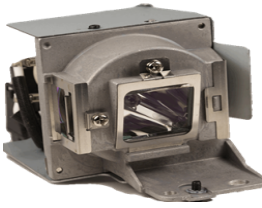

Monday, 27 de April de 2026 , 17:17 PM.

Descripción del Producto

LAMPARA PROYECTOR COMPATIBLE PARA BENQ BenQ MX666 - 5J.J9P05.001

Soluciones Integrales En Tecnología Global Office S.A. DE C.V.

No imprima este correo a menos que sea necesario, léalo desde su computadora. Si todas las comunidades actúan de forma combinada, la ciudad estará limpia.