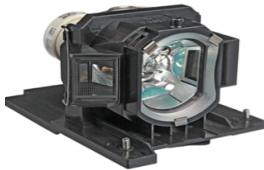

Monday, 27 de April de 2026 , 20:46 PM.

Descripción del Producto

LAMPARA PROYECTOR COMPATIBLE PARA HITACHI E-SERIE CP-WX8 - DT01141

Soluciones Integrales En Tecnología Global Office S.A. DE C.V.

No imprima este correo a menos que sea necesario, léalo desde su computadora. Si todas las comunidades actúan de forma combinada, la ciudad estará limpia.