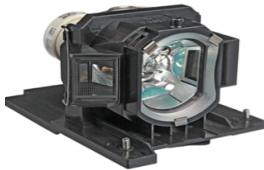

Saturday, 13 de June de 2026 , 11:39 AM.

Descripción del Producto

LAMPARA PROYECTOR COMPATIBLE PARA HITACHI E-SERIE CP-WX8 - DT01141

Soluciones Integrales En Tecnología Global Office S.A. DE C.V.

No imprima este correo a menos que sea necesario, léalo desde su computadora. Si todas las comunidades actúan de forma combinada, la ciudad estará limpia.