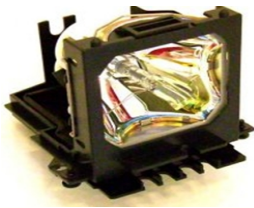

Saturday, 13 de June de 2026 , 11:38 AM.

Descripción del Producto

LAMPARA PROYECTOR COMPATIBLE PARA HITACHI CPX1230 CPX1230 - DT00601

Soluciones Integrales En Tecnología Global Office S.A. DE C.V.

No imprima este correo a menos que sea necesario, léalo desde su computadora. Si todas las comunidades actúan de forma combinada, la ciudad estará limpia.