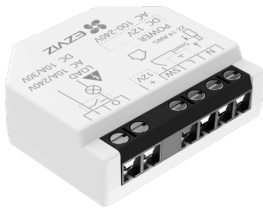

Tuesday, 19 de May de 2026 , 21:22 PM.

Descripción del Producto

Relé Inteligente Wi-Fi CS-T35-R100-WD 16A 250VAC Wi-Fi 6 y BLE Control por App EZVIZ Compatible con Google Assistant Amazon Alexa y Matter Protecciones de Temperatura y Sobrecarga CS-T35WD