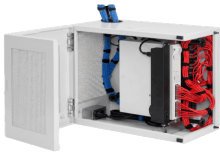

Friday, 22 de May de 2026 , 19:18 PM.

Descripción del Producto

Gabinete de Pared L-Box 12U / Acero 1.9 mm / 1219 x 610 x 313 mm / Puerta L 120 / RAL 7035 / Rack 19 DBL482412G

Soluciones Integrales En Tecnología Global Office S.A. DE C.V.