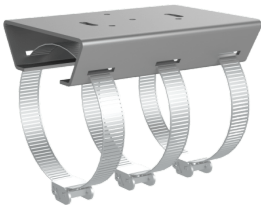

Sunday, 24 de May de 2026 , 11:45 AM.

Descripción del Producto

Montaje de Poste para Cámaras Radar IDS-TCM403 DS-1278ZJ-BJH/HG/316/60-300MM

Soluciones Integrales En Tecnología Global Office S.A. DE C.V.

No imprima este correo a menos que sea necesario, léalo desde su computadora. Si todas las comunidades actúan de forma combinada, la ciudad estará limpia.