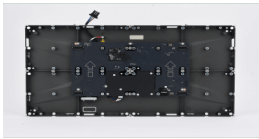

Monday, 27 de April de 2026 , 09:19 AM.

Descripción del Producto

Gabinete para LED Interior / Dimensiones 600x337.5mm / Estructura Modular / Diseño Sin Cables / Mantenimiento Frontal DS-D40W-2F

Soluciones Integrales En Tecnología Global Office S.A. DE C.V.