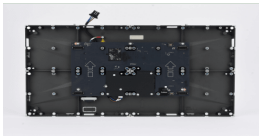

Thursday, 11 de June de 2026 , 17:49 PM.

Descripción del Producto

Gabinete para LED Interior / Dimensiones 600x337.5mm / Estructura Modular / Diseño Sin Cables / Mantenimiento Frontal DS-D40W-2F

Soluciones Integrales En Tecnología Global Office S.A. DE C.V.