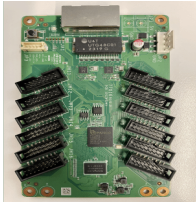

Monday, 27 de April de 2026 , 08:10 AM.

Descripción del Producto

Caja con 100 Tarjetas Receptoras / 12 puertos / Compatibles con Módulos Hikvision serie DSD41Q DS-DR31H-12

Soluciones Integrales En Tecnología Global Office S.A. DE C.V.