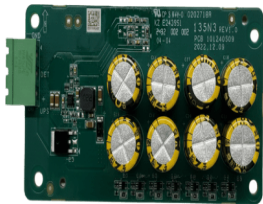

Wednesday, 20 de May de 2026 , 16:54 PM.

Descripción del Producto

Módulo de Apertura de Emergencia para Barrera DS-TMG320 / Apertura por Corte de Energía / Compatibilidad con Barreras Hikvision DS-TMG320 Series / Tarjeta con Super Capacitores DS-TMG060-32H